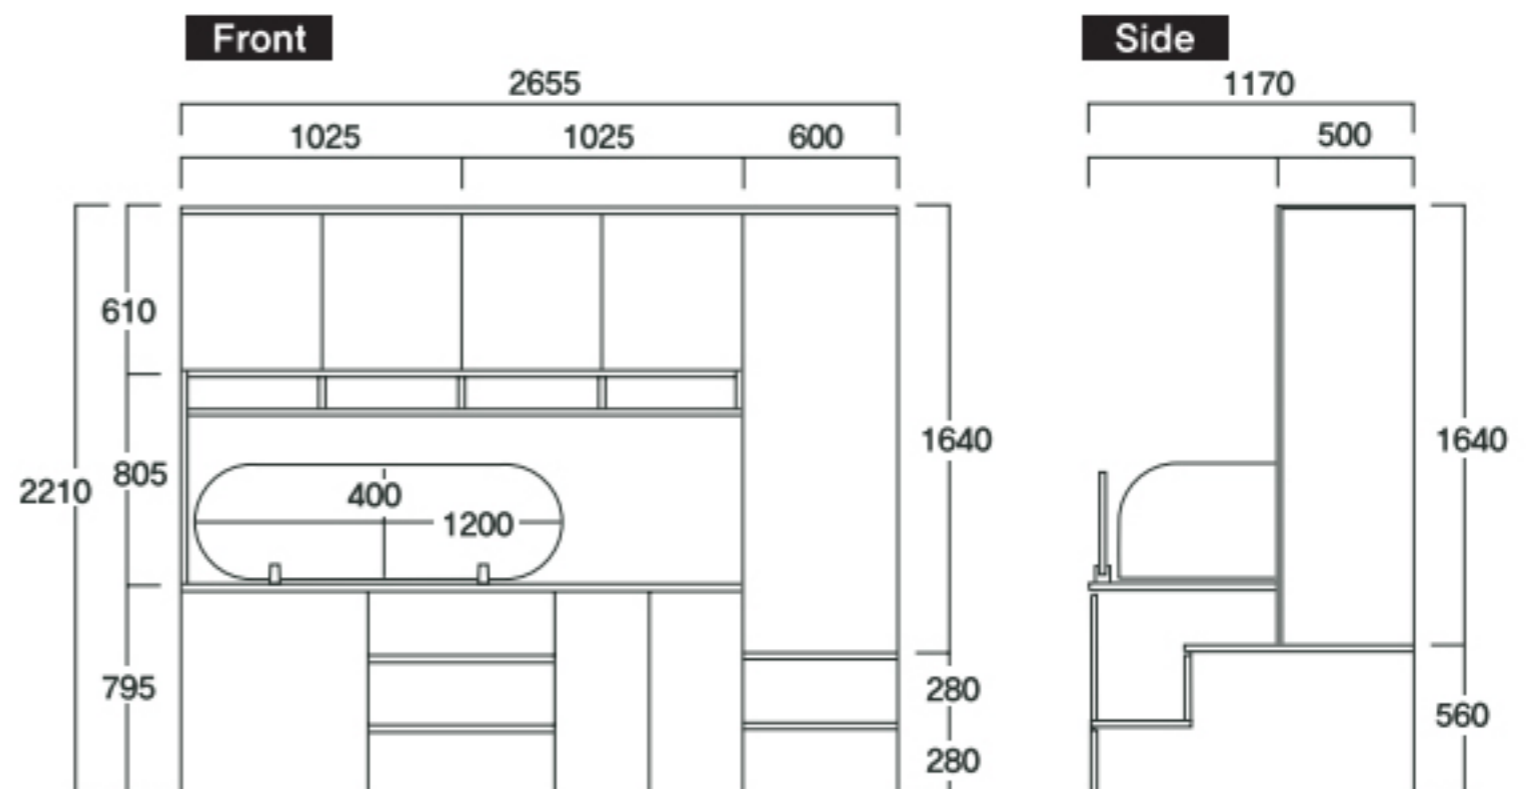

2023 vol.01

Home_www.dreamsjoseph.com

www.nesroom.co.kr

TEL. +82_1661_1128

최강 공간 활용 - 디노시리즈

MINT

• W2655xD1170xH2210

벙커형 침대에 책상, 책장, 수납장, 옷장을 합친 올인원가구 디노시리즈

PINK

• W3055xD1170xH2210

하부공간과 옷장, 책장을 나에게 맞는 제품으로 구성해보세요.

디노를 구매하기 전에 방 사이즈를 실측한 뒤 아이의 취향과 생활에 맞는 조합과 색상을 선택하세요.

책상, 서랍장, 양문형 수납장, 수납형 계단이 있고 상부 수납장과 600 옷장과 600책장, 400옷장과 400책장 구성으로 아이가 사용하는 작은 방을 효율적으로 업그레이드 해 드립니다.

Components

• 디노 책상장
W685xD1170xH795

• 디노 서랍장
W685xD1170xH795

• 디노 수납장
W685xD1170xH795

IVORY

• W2655xD1170xH2210

• 디노 600계단세트
W600xD1170xH560

• 디노 400계단세트
W400xD1170xH560

• 디노 600옷장
W600xD500xH1640

• 디노 400옷장
W400xD500xH1640

• 디노 600책장
W600xD320xH1640

• 디노 400책장
W400xD320xH1640

• 디노 전면가드(민트, 핑크, 아이보리)
W1200xD18xH400

IF YOU WANT
TO BE HAPPY
12
Live happily
with 12

Are you
happy?
HAPPY
GIRL